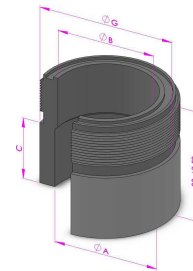

### SERVICE VALVES / VÁLVULAS SERVICIO

CODE / CÓDIGO	MODEL / MODELO
A-005013	1/4" X 1/2" SAE
A-005015	1/2" X 1/2" SAE
A-005016	1/4" X 1/4" SAE
A-005017	3/8" X 1/2" SAE
A-005018	3/8" X 3/8" SAE

### SIGHT GLASSES / VISORES

CODE / CÓDIGO	MODEL / MODELO
A-005009	Complete Welded Sight Glass Visor completo soldar 1"
A-005006	Sight Glass /Visor 1/2" NPT
A-005007	Sight Glass /Visor 1" NPT
A-005008	Sight Glass /Visor 1 1/4" NPT

### MINIMUM LIQUID LEVEL ELECTRICAL GAUGE / DETECTOR ELÉCTRICO NIVEL DE LÍQUIDO

CODE CODIGO	MODEL MODELO	Electrical Characteristics Relay Voltaje e Intensidad Relé	Contact Type with liquid Contacto señal con Líquido	Led Indication of no liquid Led señal falta de Líquido
A-005044	DNE-1	230V 2.5 Amp	Closed /Cerrado SPST	No

### FITTINGS FOR ROTALOCK VALVE'S CONNECTION ADAPTADOR PARA LA CONEXIÓN DE VÁLVULAS ROTALOCK

CODE / CODIGO	Ø G inch	Ø H mm	Ø A	Ø B mm	C mm
A-004084	1"	25	15 mm	13	12
A-004085	1 1/4"	31.5	7/8"	19	16
A-004086	1 1/4"	38	1 1/8"	19	16
A-004087	1 3/4"	44.2	1 1/8"	26	20
A-004088	1 3/4"	44.2	1 3/8"	31	20