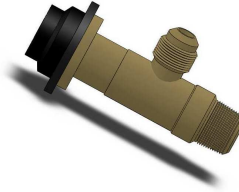

### SAFETY VALVES / VÁLVULAS SEGURIDAD

CODE / CÓDIGO	MODEL / MODELO
A-005010	1/2" X 3/4" GAS
A-005011	1/4" X 3/8" SAE
A-005012	3/8" X 3/8" SAE
A-005022	3/4" X 3/4" GAS
A-005021	Doble body 3/4" NPT
A-005039	Doble body 1/2" NPT

### SERVICE VALVES / VÁLVULAS SERVICIO

CODE / CÓDIGO	MODEL / MODELO
A-005013	1/4" X 1/2" SAE
A-005015	1/2" X 1/2" SAE
A-005016	1/4" X 1/4" SAE
A-005017	3/8" X 1/2" SAE
A-005018	3/8" X 3/8" SAE

### SIGHT GLASSES / VISORES

CODE / CÓDIGO	MODEL / MODELO
A-005009	Complete Welded Sight Glass Visor completo soldar 1"
A-005006	Sight Glass /Visor 1/2" NPT
A-005007	Sight Glass /Visor 1" NPT
A-005008	Sight Glass /Visor 1 1/4" NPT

### MINIMUM LIQUID LEVEL ELECTRICAL GAUGE / DETECTOR ELÉCTRICO NIVEL DE LÍQUIDO

CODE CODIGO	MODEL MODELO	Electrical Characteristics Relay Voltaje e Intensidad Relé	Contact Type with liquid Contacto señal con Líquido	Led Indication of no liquid Led señal falta de Líquido
A-005044	DNE-1	230V 2.5 Amp	Closed /Cerrado SPST	No