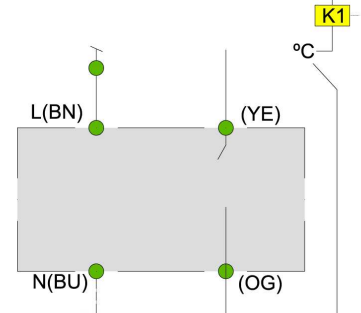

### SAFETY VALVES / VÁLVULAS SEGURIDAD

CODE / CÓDIGO	MODEL / MODELO
A-005010	1/2" X 3/4" GAS
A-005011	1/4" X 3/8" SAE
A-005012	3/8" X 3/8" SAE
A-005022	3/4" X 3/4" GAS
A-005021	Doble body 3/4" NPT
A-005039	Doble body 1/2" NPT

### SERVICE VALVES / VÁLVULAS SERVICIO

CODE / CÓDIGO	MODEL / MODELO
A-005013	1/4" X 1/2" SAE
A-005015	1/2" X 1/2" SAE
A-005016	1/4" X 1/4" SAE
A-005017	3/8" X 1/2" SAE
A-005018	3/8" X 3/8" SAE

### MINIMUM LIQUID LEVEL ELECTRICAL GAUGE / DETECTOR ELÉCTRICO NIVEL DE LÍQUIDO

CODE CODIGO	MODEL MODELO	Electrical Characteristics Relay Voltaje e Intensidad Relé	Contact Type with liquid Contacto señal con Líquido	Led Indication of no liquid Led señal falta de Líquido
A-005044	DNE-1	230V 2.5 Amp	Closed /Cerrado SPST	No